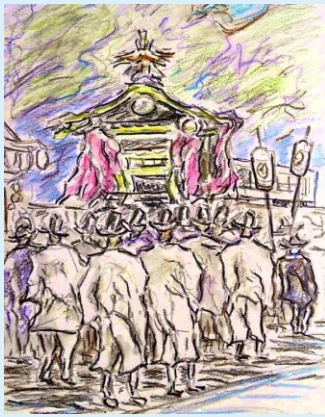

逗子

神武寺夜回り

アザリエ団地創建の碑

郵便局とさくら

湘南保育園

逗子

池子村のお祭り

逗子