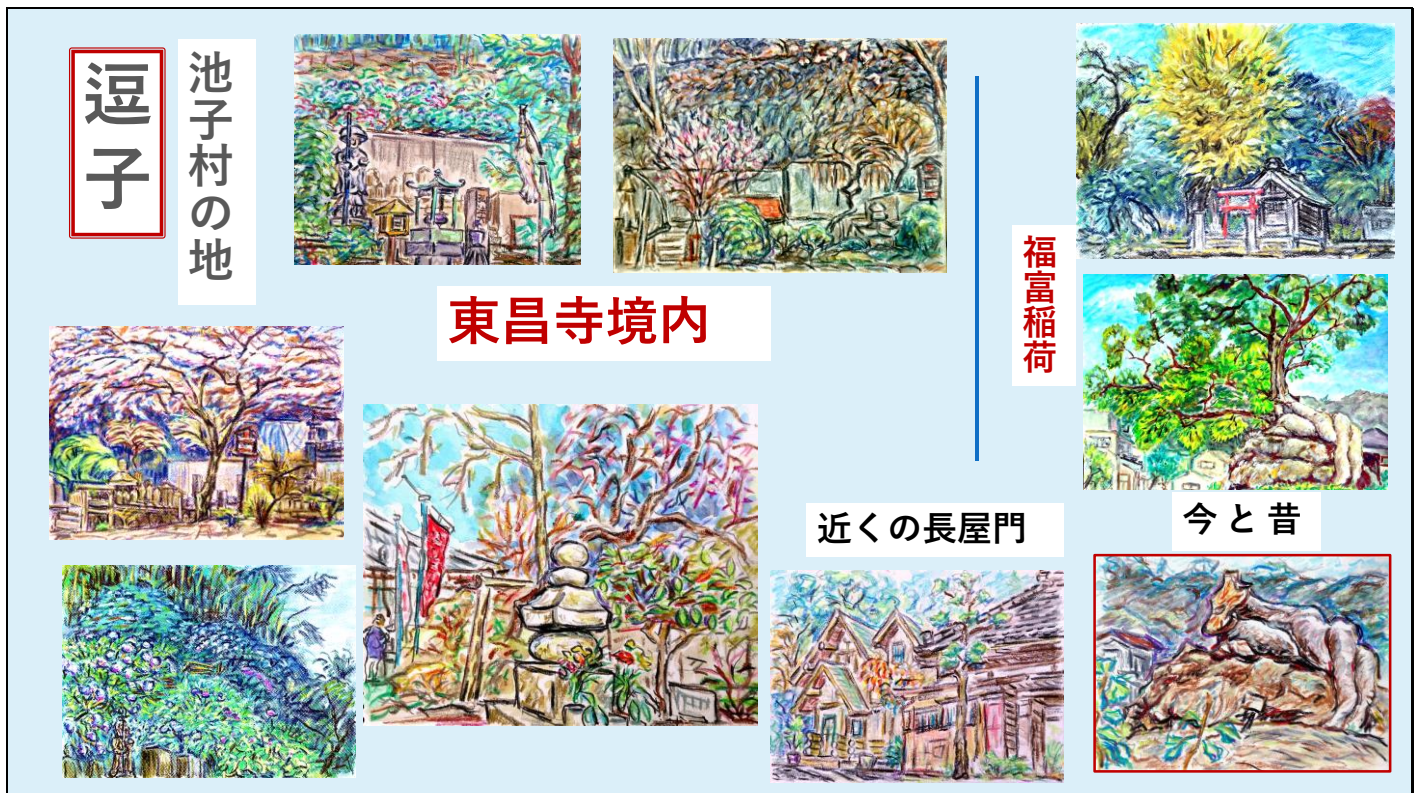

逗子 池子村の物語 ズシッポ 池子8班 木下俊延

池子村の奥

逗子

池子小学校

逗子高校のさくら

高齢者センター

逗子中学校

神武寺駅

逗子

神武寺夜回り

アザリエ団地創建の碑

郵便局とさくら

湘南保育園

逗子

池子村のお祭り

逗子